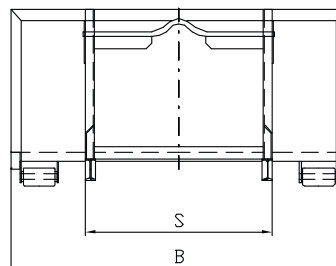

Exécution:

- couche de fond et couleur RAL
- préhension par crochet
- rebord avec fixations pour spansets
- rouleaux en polyamide, graissés
- largeur de piste S = 850 ou 1060

Exécution du fond:

- fond en bois
- fond en tôle profilée

Options:

- ranchers avec dépôt
- rampes intégrées ou démontables

Modèle L 3,5t

Article	fond en bois 20	fond en tôle profilée	L	B	G
	pois	pois			
MA PL 301908	275	290	3000	1900	800
MA PL 321908	285	300	3250	1900	800
MA PL 351908	295	310	3500	1900	800
MA PL 371908	305	320	3750	1900	800
MA PL 401908	315	330	4000	1900	800