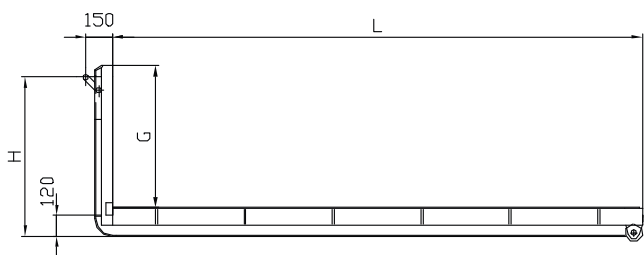

Exécution:

- couche de fond et couleur RAL
- préhension par crochet
- rebord avec fixations pour spansets
- rouleaux en polyamide, graissés
- largeur de piste S = 850 ou 1060

Exécution du fond:

- fond en bois
- fond en tôle profilée

Options:

- ranchers avec dépôt
- rampes intégrées ou démontables

Modèle L 3,5t

Article	fond en bois 20	fond en tôle profilée	L	B	G
	pois	pois			
MA PL 301908	275	290	3000	1900	800
MA PL 321908	285	300	3250	1900	800
MA PL 351908	295	310	3500	1900	800
MA PL 371908	305	320	3750	1900	800
MA PL 401908	315	330	4000	1900	800