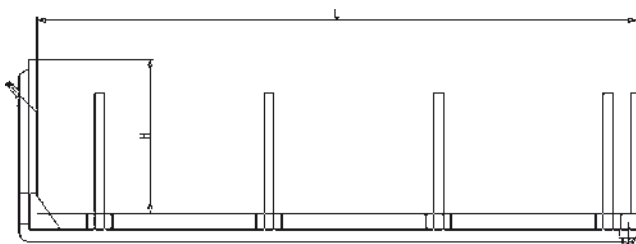

Article	fond en bois /H	fond en tôle profilée /R	L	B	H	Ranchers
	pois	pois				
AB PL 452415	1425	1455	4500	2480	1500	4
AB PL 472415	1480	1520	4750	2480	1500	4
AB PL 502415	1535	1585	5000	2480	1500	6
AB PL 522415	1590	1650	5250	2480	1500	6
AB PL 552415	1645	1715	5500	2480	1500	6
AB PL 572415	1700	1780	5750	2480	1500	8
AB PL 602415	1755	1845	6000	2480	1500	8
AB PL 622415	1810	1910	6250	2480	1500	8
AB PL 652415	1865	1975	6500	2480	1500	10
AB PL 672415	1920	2040	6750	2480	1500	10
AB PL 702415	1975	2105	7000	2480	1500	10