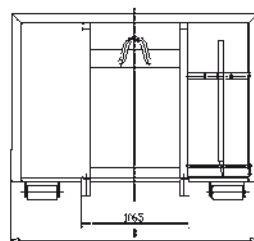

Article	fond en bois /H	fond en tôle profilée /R	L	B	H	Ranchers
	pois	pois				
AB PL 452415	1425	1455	4500	2480	1500	4
AB PL 472415	1480	1520	4750	2480	1500	4
AB PL 502415	1535	1585	5000	2480	1500	6
AB PL 522415	1590	1650	5250	2480	1500	6
AB PL 552415	1645	1715	5500	2480	1500	6
AB PL 572415	1700	1780	5750	2480	1500	8
AB PL 602415	1755	1845	6000	2480	1500	8
AB PL 622415	1810	1910	6250	2480	1500	8
AB PL 652415	1865	1975	6500	2480	1500	10
AB PL 672415	1920	2040	6750	2480	1500	10
AB PL 702415	1975	2105	7000	2480	1500	10