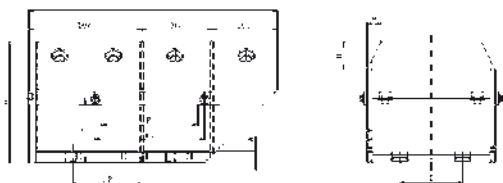

Exécution:

- couche de fond et couleur 6E602
- crochets de basculement fixes
- manchettes en caoutchouc autour

- étiqueté d'après Vetro

Répartitions:

- un, deux ou trois compartiments
- pour verre vert, blanc et brun

AM GL 6

AM GL 8

AM GL 12

Article	poids	m3	L	B	H
AM GL 4-1 A	590	4.0	3500	1675	1050
AM GL 6-1 A	700	6.0	3500	1675	1575
AM GL 6-2 A	850	6.0	3500	1675	1575
AM GL 6-3 A	1000	6.0	3500	1675	1575
AM GL 8-1 T	800	8.0	3500	1920	1700
AM GL 8-2 T	950	8.0	3500	1920	1700
AM GL 8-3 T	1100	8.0	3500	1920	1700
AM GL 12-1 T	960	12.0	4600	2060	1750
AM GL 12-2 T	1110	12.0	4600	2060	1750
AM GL 12-3 T	1260	12.0	4600	2060	1750