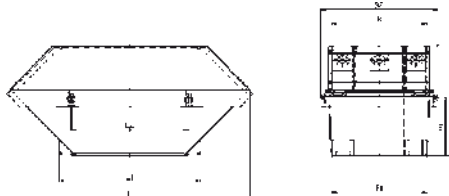

Exécution:

- couche de fond et couleur 6E602
- crochets de basculement fixes
- manchettes en caoutchouc autour

- étiqueté d'après Vetro

Répartitions:

- un, deux ou trois compartiments
- pour verre vert, blanc et brun

AM GL 6

AM GL 8

AM GL 12

Article	poids	m3	L	B	H
AM GL 4-1 A	590	4.0	3500	1675	1050
AM GL 6-1 A	700	6.0	3500	1675	1575
AM GL 6-2 A	850	6.0	3500	1675	1575
AM GL 6-3 A	1000	6.0	3500	1675	1575
AM GL 8-1 T	800	8.0	3500	1920	1700
AM GL 8-2 T	950	8.0	3500	1920	1700
AM GL 8-3 T	1100	8.0	3500	1920	1700
AM GL 12-1 T	960	12.0	4600	2060	1750
AM GL 12-2 T	1110	12.0	4600	2060	1750
AM GL 12-3 T	1260	12.0	4600	2060	1750