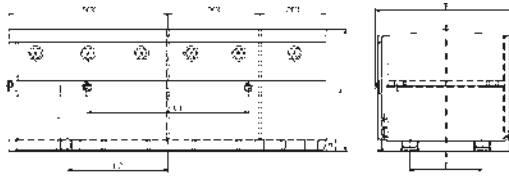

Exécution:

- couche de fond et couleur 6E602
- crochets de basculement fixes
- manchettes en caoutchouc autour

- étiqueté d'après Vetro

Répartitions:

- un, deux ou trois compartiments
- pour verre vert, blanc et brun

AM GL 6

AM GL 8

AM GL 12

Article	poids	m3	L	B	H
AM GL 4-1 A	590	4.0	3500	1675	1050
AM GL 6-1 A	700	6.0	3500	1675	1575
AM GL 6-2 A	850	6.0	3500	1675	1575
AM GL 6-3 A	1000	6.0	3500	1675	1575
AM GL 8-1 T	800	8.0	3500	1920	1700
AM GL 8-2 T	950	8.0	3500	1920	1700
AM GL 8-3 T	1100	8.0	3500	1920	1700
AM GL 12-1 T	960	12.0	4600	2060	1750
AM GL 12-2 T	1110	12.0	4600	2060	1750
AM GL 12-3 T	1260	12.0	4600	2060	1750